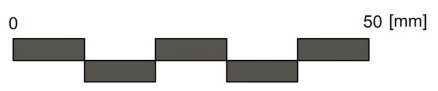

Maßstab: 1:2

Schaumquell mittel 1 1/2"

Art.-Nr.: AIM-FN104-1 1/2